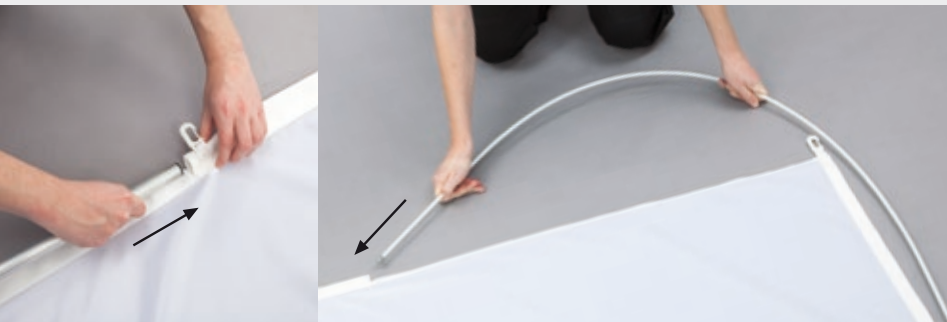

Fahnen-Presenter Select

Fahnen-Presenter Select: das professionelle System zur Fahnenstabilisation von großformatigen Fahnen an jedem Mast! Das hochwertige, langlebige System, bestehend aus einem flexiblen Kohlefaserstab und einem Alu-Führungsrohr sichert die komplette Entfaltung von Fahnen bis 150cm Breite und bis zu 500cm Höhe. Die Montage ist unkompliziert und schnell in wenigen Sekunden möglich.

- hochwertiges System: flexibler Kohlefaserstab und solides Alu-Führungsrohr
- auch mit großformatigen Fahnen bis 150 x 500 cm einsetzbar
- leichtes System mit hoher Widerstandsfähigkeit
- an jedem Mast ohne Ausleger einsetzbar
- blitzschnelle Montage: einfach Kohlefaserstab und Alu-Führungsrohr in aufgenähte Hohlsäume einstecken
- wiederverwendbar
- bis Windstärke 8 (ca. 75 km/h) einsetzbar

Fahnen-Presenter Basic

Der Fahnen-Presenter Basic kann an jedem Fahnenmast mit außenliegender Leinenführung eingesetzt werden. Ein Winkel aus zwei zusammengesteckten Aluminiumhohlprofilen sorgt für die perfekte Präsentation von Fahnen mit einer Breite bis 150cm. Durch die spannungsfreie Entfaltung der Fahnen wird die Haltbarkeit im Vergleich zu anderen mobilen Auslegersystemen positiv beeinflusst. Perfekt für wirkungsvolle Fahnenwerbung an Standorten mit wenig Wind.

- bewährtes System aus robusten Aluminiumhohlprofilen
- spannungsfreie Entfaltung der Fahnen
- einsetzbar an Masten mit offener Leinenführung
- unkomplizierte Montage: Hohlprofile in die Hohlsäume der Fahnen einschieben und zusammenstecken
- wiederverwendbar
- bis Windstärke 7 (ca. 60 km/h) einsetzbar