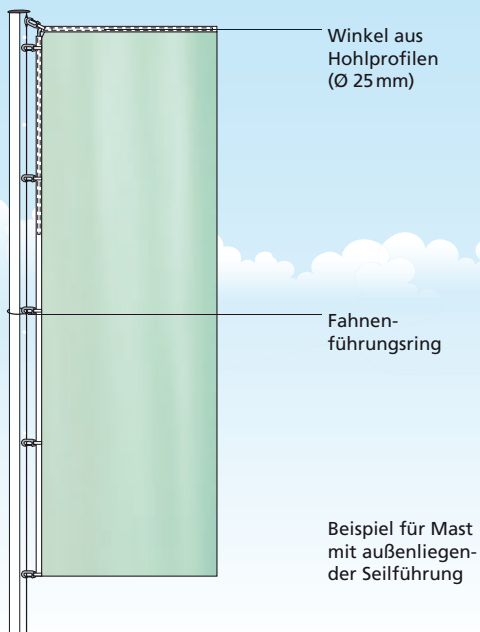

NEU

Fahnen-Presenter Select

Fahnen-Presenter Select: das professionelle System zur Fahnenstabilisation von großformatigen Fahnen an jedem Mast! Das hochwertige, langlebige System, bestehend aus einem flexiblen Kohlefaserstab und einem Alu-Führungsrohr sichert die komplette Entfaltung von Fahnen bis 150cm Breite und bis zu 500cm Höhe. Die Montage ist unkompliziert und schnell in wenigen Sekunden möglich.

- hochwertiges System: flexibler Kohlefaserstab und solides Alu-Führungsrohr
- auch mit großformatigen Fahnen bis 150 x 500 cm einsetzbar
- leichtes System mit hoher Widerstandsfähigkeit
- an jedem Mast ohne Ausleger einsetzbar
- blitzschnelle Montage: einfach Kohlefaserstab und Alu-Führungsrohr in aufgenähte Hohlsäume einstecken
- wiederverwendbar
- bis Windstärke 8 (ca. 75 km/h) einsetzbar

Größe	für Fahnengröße
Fahnen-Presenter Select 100 cm	100 x 250 cm
	100 x 300 cm
	100 x 400 cm
	100 x 500 cm
Fahnen-Presenter Select 120 cm	120 x 250 cm
	120 x 300 cm
	120 x 400 cm
	120 x 500 cm
Fahnen-Presenter Select 150 cm	150 x 300 cm
	150 x 350 cm
	150 x 400 cm
	150 x 500 cm
Individuelle Zwischenhöhen ab 100 cm Fahnenbreite sind auf Anfrage lieferbar.	

Fahnen-Presenter Basic

Der Fahnen-Presenter Basic kann an jedem Fahnenmast mit außenliegender Leinenführung eingesetzt werden. Ein Winkel aus zwei zusammengesteckten Aluminiumhohlprofilen sorgt für die perfekte Präsentation von Fahnen mit einer Breite bis 150cm. Durch die spannungsfreie Entfaltung der Fahnen wird die Haltbarkeit im Vergleich zu anderen mobilen Auslegersystemen positiv beeinflusst. Perfekt für wirkungsvolle Fahnenwerbung an Standorten mit wenig Wind.